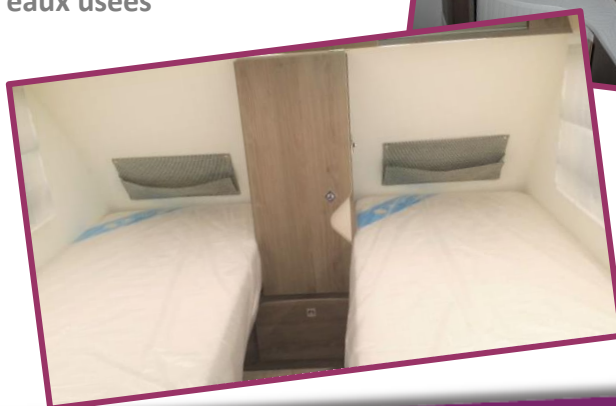

ROUTE DE MAMERS - 72400 LA FERTÉ-BERNARD

02 43 93 09 00
contact@caravanes2000.com