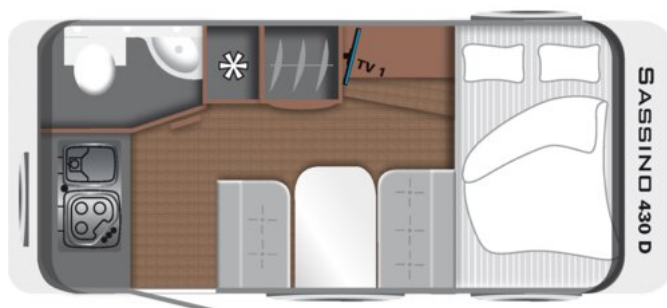

430 D

Coloris

Non disponible

Tissu

Sellerie Sassino Silver Selection

Dimensions du véhicule

Longueur 626 cm
Largeur 212 cm
Hauteur 261 cm

Visuel similaire au véhicule configuré

Détails des packs

Pack Douche

700,00 €

- Robinetterie de douche
- Rideau de douche avec rail
- Caillebotis de douche en bois
- Receveur de douche

Pack Sassino

2 515,00 €

- Renfort de toit avec prédisposition pour climatisation
- Roue jockey avec indicateur de charge
- Vérins stabilisateurs manuels à assiette
- Prises USB pour rail (x2)
- Éclairage supplémentaire (rail avec spots)
- Prédisposition emplacement TV
- Lanterneau 700 x 500 mm
- Chauffage à air pulsé 230 V
- Porte moustiquaire
- Réservoir eau propre 44 l
- Fixation pour la roue de secours dans le coffre à gaz
- Réservoir eaux usées 25 l sur roulettes
- Chauffe-eau pour l'approvisionnement en eau chaude