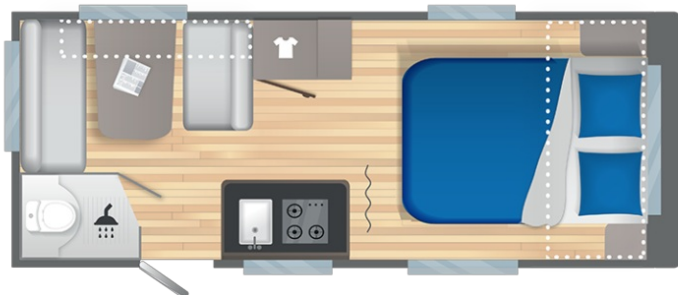

ALBA STYLE 460

Modèle exposé à partir de 21 780 € TTC Avec roue de secours mais sans les frais d'immatriculation

CARACTÉRISTIQUES TECHNIQUES

Dimensions (m) et poids (kg)

- Nombre de places : 4
- Longueur hors tout avec l'attelage : 6.7
- Longueur extérieure carrosserie : 5.6
- Longueur intérieure : 5
- Hauteur hors tout / Hauteur intérieure : 2,58 / 1,95
- Largeur hors tout : 2.1
- Largeur intérieure : 1.95
- Poids à vide : 983
- Poids à vide en ordre de marche : 1000*
- PTAC : 1100*
- Modification Administrative PTAC : 1150-1300
- Développé auvent +/-5% : 9.74
- Dimensions roue de secours : 175R14C

Habitation

- Store combi occultant + moustiquaire
- Lanterneau panoramique (70x50 cm) Spots de lecture LED prise USB Ambiance tissu "Sidney"
- Chauffe-eau Truma Therme 5L (230V)
- Réservoir d'eaux propre 50L (Fixe)
- Réservoir d'eaux usées 30L (À roulettes)

Cuisine

- Réfrigérateur trimixte 85L (12V/230V/GAZ)
- Combiné réchaud 3 feux et cuve évier inox avec couvercle verre

Cabinet de toilette

- Bac à douche
- Douchette sur flexible
- Rideau de douche
- Colonne de douche
- WC à cassette électrique

Couchages

- Dimensions couchage avant (cm) : 140x200
- Sommier à lattes relevable
- Matelas épaisseur 15 cm Dimensions couchage arrière (cm) : 125/90x190

Installation électrique

- Transformateur 230/12V avec disjoncteur
- Variateur de lumière
- Pré-équipement Climatiseur
- Pré-équipement TV: prises antenne et 230V