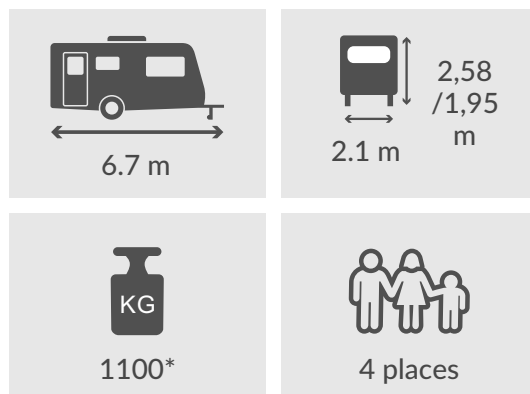

ALBA STYLE 460

Modèle exposé à partir de 21 780 € TTC Avec roue de secours mais sans les frais d'immatriculation

CARACTÉRISTIQUES TECHNIQUES

Dimensions (m) et poids (kg)

- Nombre de places : 4
- Longueur hors tout avec l'attelage : 6.7
- Longueur extérieure carrosserie : 5.6
- Longueur intérieure : 5
- Hauteur hors tout / Hauteur intérieure : 2,58 / 1,95
- Largeur hors tout : 2.1
- Largeur intérieure : 1.95
- Poids à vide : 983
- Poids à vide en ordre de marche : 1000*
- PTAC : 1100*
- Modification Administrative PTAC : 1150-1300
- Développé auvent +/-5% : 9.74
- Dimensions roue de secours : 175R14C

Cuisine

- Réfrigérateur trimixte 85L (12V/230V/GAZ)
- Combiné réchaud 3 feux et cuve évier inox avec couvercle verre

Cabinet de toilette

- Bac à douche
- Douchette sur flexible
- Rideau de douche
- Colonne de douche
- WC à cassette électrique

Couchages

- Dimensions couchage avant (cm) : 140x200
- Sommier à lattes relevable
- Matelas épaisseur 15 cm Dimensions couchage arrière (cm) : 125/90x190

Installation électrique

- Transformateur 230/12V avec disjoncteur
- Variateur de lumière
- Pré-équipement Climatiseur
- Pré-équipement TV: prises antenne et 230V