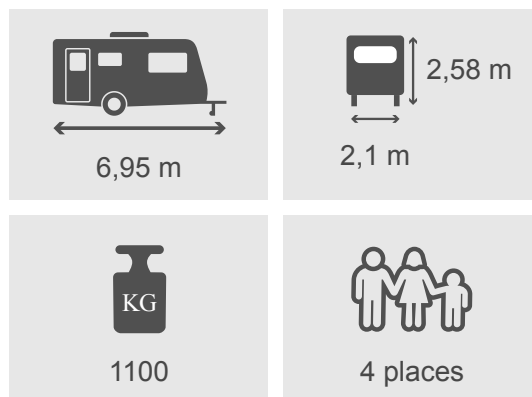

ALBA 460 avec Packs **Safety** + **Cosy** + **Shower**

Prix du modèle avec les équipements de série = 19 490 € TTC

Prix du modèle exposé = 20 990 € TTC

CARACTÉRISTIQUES TECHNIQUES

DIMENSIONS

- Longueur hors tout avec l'attelage : 6,95
- Longueur extérieure carrosserie : 5,57
- Longueur intérieure : 5
- Hauteur hors tout : 2,58
- Hauteur intérieure : 1,95
- Largeur hors tout : 2,1
- Largeur intérieure : 1,94
- Dimensions roue de secours : 175R14C

POIDS (KG)

- Poids à vide : 990
- Poids à vide en ordre de marche : 1007
- PTAC : 1150
- Modification Administrative PTAC : 1150/1300
- Développé auvent + -5% : 9,74

AUTONOMIE

- Regroupement des eaux usées
- Prises 230V : 3

COUCHAGES

- Dimensions couchage avant (cm) : 138x193
- Dimensions couchage arrière (cm) : 97x168
- Ouverture assistée du sommier
- Matelas "comfort" (épaisseur 12cm)

CUISINE

- Réfrigérateur à compression
- Cuve inox
- Réchaud 2 feux inox

SALLE DE BAIN

- WC à cassette électrique

- Regroupement des eaux usées
- Lanterneau salle de bain (28x28cm)
- Bac de propreté
- Vérins rallongés à l'avant
- Enjoliveurs de roues
- Construction IRP-Technology
- Parois latérales polyester
- Toit polyester
- Baies ouvrantes double vitrage
- Baie arrière
- Rail auvent
- Eclairage d'auvent LED
- Compartiment bouteille à gaz avec sangle 2ème bouteille
- Store combi occultant + moustiquaire
- Pré-équipement Climatiseur
- Pré-équipement TV: prises antenne et 230V
- Prises 230V et prises USB