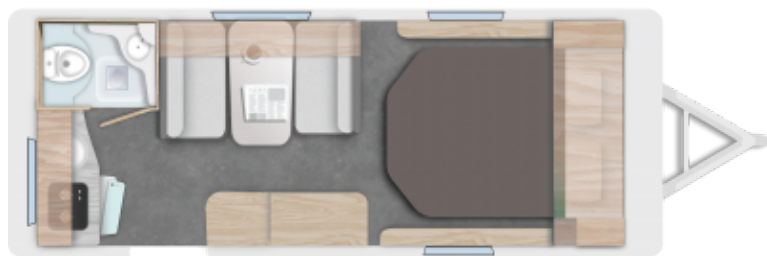

ALBA 460 avec Packs **Safety** + **Cosy** + **Shower**

Prix du modèle avec les équipements de série = 19 490 € TTC

Prix du modèle exposé = 20 990 € TTC

CARACTÉRISTIQUES TECHNIQUES

DIMENSIONS

- Longueur hors tout avec l'attelage : 6,95
- Longueur extérieure carrosserie : 5,57
- Longueur intérieure : 5
- Hauteur hors tout : 2,58
- Hauteur intérieure : 1,95
- Largeur hors tout : 2,1
- Largeur intérieure : 1,94
- Dimensions roue de secours : 175R14C

COUCHAGES

- Dimensions couchage avant (cm) : 138x193
- Dimensions couchage arrière (cm) : 97x168
- Ouverture assistée du sommier
- Matelas "comfort" (épaisseur 12cm)

CUISINE

- Réfrigérateur à compression
- Cuve inox
- Réchaud 2 feux inox

SALLE DE BAIN

- WC à cassette électrique

- Regroupement des eaux usées
- Lanterneau salle de bain (28x28cm)
- Bac de propreté
- Vérins rallongés à l'avant
- Enjoliveurs de roues
- Construction IRP-Technology
- Parois latérales polyester
- Toit polyester
- Baies ouvrantes double vitrage
- Baie arrière
- Rail auvent
- Eclairage d'auvent LED
- Compartiment bouteille à gaz avec sangle 2ème bouteille
- Store combi occultant + moustiquaire
- Pré-équipement Climatiseur
- Pré-équipement TV: prises antenne et 230V
- Prises 230V et prises USB