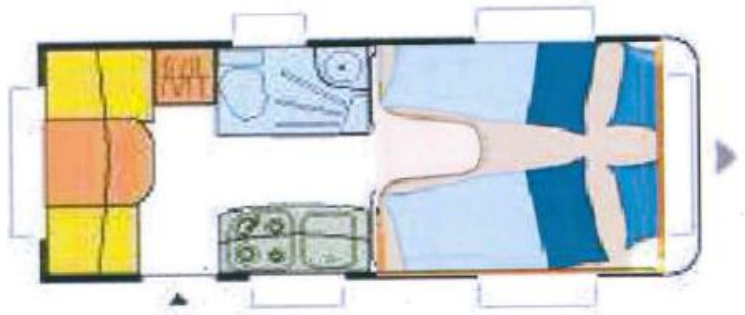

TRIGANO

SILVER TREND 442 2021

Modèle exposé : 19 690 €*
*sans les frais d'immatriculation

NOUVELLE COLLECTION – EDITION PRINTEMPS 2021

Dimensions et poids

Nombre de places : 3
Longueur hors tout avec l'attelage (m) : 5.91
Largeur hors tout (m) : 1.98
Poids à vide : 926 kg
Poids à vide en ordre de marche : 943 kg
PTAC : à partir de 1100 kg
Développé auvent (m) +/-5% : 7.28

Chambre et couchages

- Lits jumeaux en V
- 2x75 :190x200
 - Ou couchage XXL

Habitation

Combinés stores moustiquaires
Eclairage LED
Pré-équipement TV

Equipement extérieur offert : Store F35 3m posé