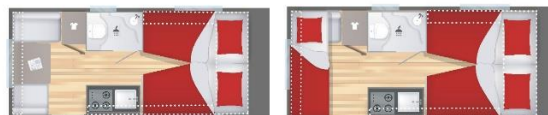

Trigano

442 Exclusive line 2024

Modèle exposé 26 990€*

au lieu de 27 990 €

Sans les frais de mise en service

NOUVELLE COLLECTION – NOUVELLE COLLECTION

Dimensions et poids

Nb de couchages : 3
 Longueur hors tout avec l'attelage : 5,91
 Largeur hors tout : 2,03
 Poids à vide : 925 Kg
 Poids à vide en ordre de marche : 942 Kg
 PTAC : à partir de 1100 Kg

Cuisine

Réchaud	3 feux
Evier	Oui
Réfrigérateur	Trimixte 85 L

Branchement extérieur douchette

Couchages

Type de couchage	Lit jumeaux trans
Couchage permanent	2x95x195m
Sommier lattes	Oui
Lit XXL	190x195 m
Autre couchage	Dinette 190X67,5
Lits superposés	Non