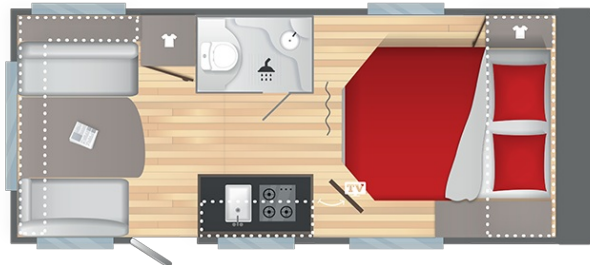

Modèle exposé à partir de 23 990 € TTC *Sans les frais d'immatriculation*

6.7 m

2,58/1,95 m

2.3 m

1200

4 places

Caractéristiques techniques

- Dimensions (M) Et Poids (Kg)
 - Nombre de places : 4
 - Longueur hors tout avec l'attelage : 6.7
 - Longueur extérieure carrosserie : 5.6
 - Longueur intérieure : 5
 - Hauteur hors tout / Hauteur intérieure : 2,58/1,95
 - Largeur hors tout : 2.3
 - Largeur intérieure : 2.15
 - Poids à vide : 1100
 - Poids à vide en ordre de marche : 1117
 - PTAC : 1200
 - Modification Administrative PTAC : 1200/1500
 - Développé auvent +/-5% : 9.74
 - Dimensions roue de secours : 175R14C
- Chassis/Carrosserie
 - Anti-lacets AKS 3004
 - Amortisseurs
 - Vérins rallongés à l'avant
 - Vérins renforcés (x4)
 - Roue de secours acier (coffre avant)
 - Support de roue de secours (coffre avant)
 - Jantes Aluminium
 - Habillage timon
 - Construction IRP-Technology
 - Parois latérales polyester
- Habitation
 - Porte d'entrée avec hublot noir
 - Portillon extérieur latéral (100x40 cm)
 - Baies ouvrantes double vitrage : 5
 - Eclairer d'auvent
 - Barres de toit noirs
 - Barres porte vélo supérieur + inférieur
- Cuisine
 - Réfrigérateur à compression XL FREEZE 150L
 - Combiné réchaud 3 feux et cuve évier inox avec couvercle verre
 - Réservoir d'eaux propre 50L (Fixe)
 - Réservoir d'eaux usées 30L (À roulettes)
- Cabinet De Toilette
 - Bac à douche
 - Douchette sur flexible
 - Rideau de douche
 - WC à cassette électrique
- Couchages
 - Dimensions couchage avant (cm) : 150x200
 - Dimensions couchage arrière (cm) : 120/110x190
 - Sommier à lattes relevable
 - Matelas épaisseur 15 cm
- Installation Electrique
 - Panneau de commande
 - Transformateur 230/12V avec disjoncteur
 - Variateur de lumière
 - Pré-équipement Climatiseur
 - Pré-équipement batterie
 - Pré-équipement TV: prises antenne et 230V
 - Prises 230V : 4
 - Eclairage intérieur LED