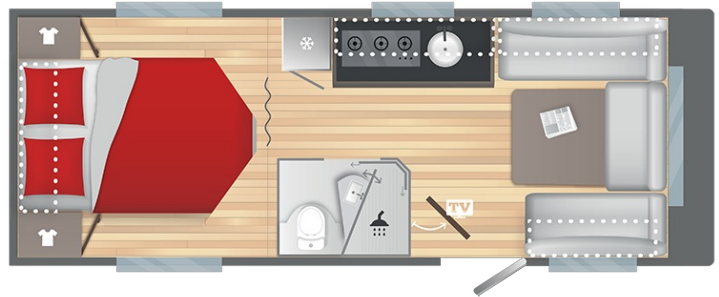

Modèle exposé à partir de 34 890 € TTC avec Pack VIP mais sans les frais d'immatriculation

7.35 m

2,58/1,95 m

2.3 m

1500

4 places

Caractéristiques techniques

• Dimensions (M) Et Poids (Kg)

- Nombre de places : 4
- Longueur hors tout avec l'attelage : 7.35 Longueur extérieure carrosserie : 6.2 Longueur intérieure : 5.6
- Hauteur hors tout / Hauteur intérieure : 2.58/1.95
- Largeur hors tout : 2.3
- Largeur intérieure : 2.15
- Poids à vide : 1310
- Poids à vide en ordre de marche : 1327
- PTAC : 1500
- Modification Administrative PTAC : 1800
- Développé auvent +/- 5% : 10.34
- Dimensions roue de secours : 185R14C

• Habitation

- Porte Moustiquaire
- Store combi occultant + moustiquaire
- **Lanterneau panoramique (90X60 cm)**
- Skyview
- Support TV
- Miroir rétro-éclairé
- Réservoir d'eaux propre 50L (Fixe)
- Réservoir d'eaux usées 30L (À roulettes)

- Bac à douche
- Douchette sur flexible
- Colonne de douche + portes pliantes + parois polyester
- Douche pivotante
- WC à cassette électrique

• Couchages

- Dimensions couchage avant (cm) : 150/120x210
- Dimensions couchage arrière (cm) : 150x200
- Sommier à lattes relevable
- Matelas épaisseur 15 cm