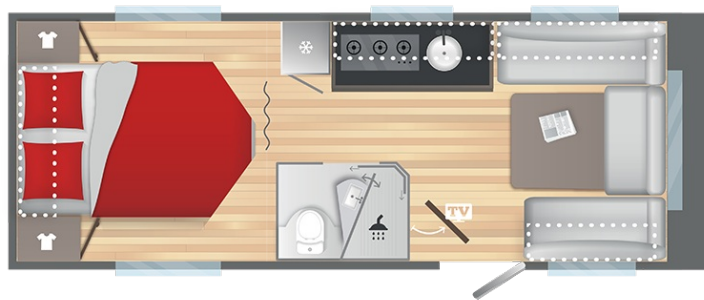

Modèle exposé à partir de 27 700 € TTC sans les frais d'immatriculation

7.35 m

2,58/1,95 m

2.3 m

1500

4 places