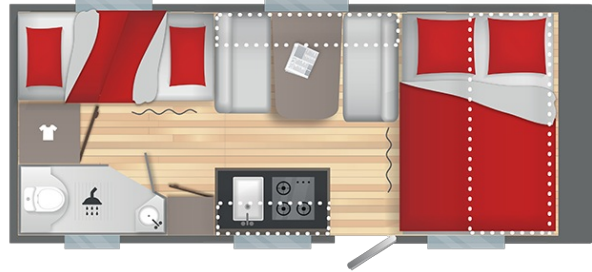

Prix du modèle exposé : 21 500 € sans les frais d'immatriculation

6.7 m

2,58 / 1,95 m

2.3 m

1200

6 places