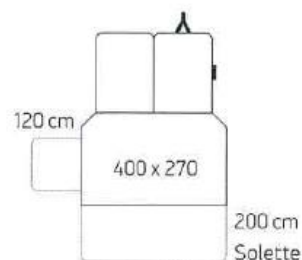

Dimensions Remorque :

Longueur hors tout avec l'attelage (m) : 3.23

Largeur hors tout (m) : 1.60

Hauteur pliée (m) : 0.95

Dimension dépliée :

Longueur (m) : 5.50

Profondeur (m) : 4.00

Hauteur (m) : 2.30

Poids :

Charge utile « non freinée » : 228 kg

Charge utile « freinée » : 208 kg

PTAC : 500 kg

ILLUSTRATIONS TECHNIQUES

2-6 323 x 160 x 95 cm 2 x 140 x 200 cm

L: 550 x B: 400 cm

En résumé :

- De série, une surface de 17 m², parfaite pour une famille de 4 personnes
- Nombreuses possibilités d'extension : Annexes et solette
- Fabriquée en ISACRYL, facile à nettoyer et conservera son éclat au fil des années
- Façades et côté gauche peuvent s'ouvrir totalement
- Espace de couchage assombri
- Bonne ventilation
- Jantes Alu