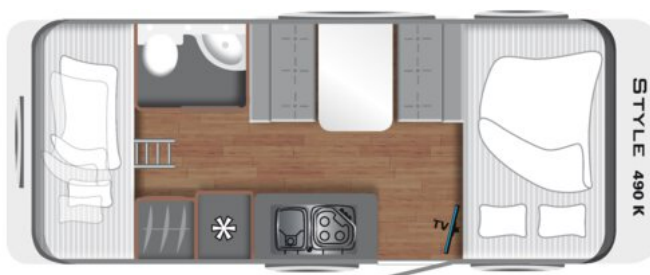

LMC

490 K

Dimensions du véhicule Longueur 716 cm
Largeur 233 cm
Hauteur 261 cm

PTAC = 1360 KG
Poids à vide en ordre de marche = 1179 KG

Visuel similaire au véhicule configuré

Prix de base du véhicule TTC client :
25 100,00 €

Lavabo	incl.
Lits superposés - capacité de charge 80 kg (selon l'implantation)	incl.
Matelas à mousse froide pour les lits simples et doubles	incl.
Matelas à mousse froide pour les lits superposés	incl.
Miroir	incl.
Noyau isolant haute performance (sous-plancher)	incl.
Parois latérales en tôle martelée	incl.
Parties avant, arrière et toit en polyester	incl.
Plaque de cuisson à trois feux avec évier intégré	incl.
Porte garage (selon l'implantation)	incl.
Prise d'alimentation CEE 230 V	incl.
Réfrigérateur 131,5 l (selon l'implantation)	incl.
Réservoir eau propre 44 l	incl.
Sous-plancher en mousse XPS et baguettes en polyuréthane	incl.
Sous-plancher en polyester	incl.
Spots de lecture dans le salon et au niveau des couchages	incl.
Stabilisateur, système anti-lacet	incl.
Tiroirs avec range-couverts	incl.
Tiroirs à fermeture automatique et Softclose	incl.
Toilettes à cassette	incl.
Trappe de service 1.000 x 420 mm avant côté droit (selon l'implantation)	incl.
Troisième feu stop	incl.
Ventilation hivernale des parois	incl.
Vérins hydrauliques pour les lits fixes	incl.
Vérins stabilisateurs à manivelle standards	incl.
Éclairage LED pour pièce à vivre	incl.
Écoulement centralisé des eaux usées	incl.
