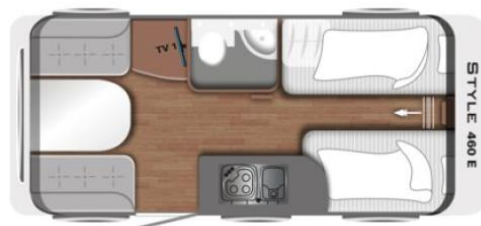

LMC

STYLE 460 E 2023

Modèle exposé 25 700 €

Sans les frais de mise en service

Une belle opportunité !

Dimensions et poids

Nb de couchages : 3
 Longueur hors tout avec l'attelage : 6,78
 Largeur hors tout : 2,32
 Poids à vide en ordre de marche : 1141
 PTAC : 1300
 Développé auvent (m) : 10,74

Lits jumeaux se transformant en couchage XXL

Roue jockey avec peson

Couchages

Type de couchage	
Couchage permanent	Lits jumeaux ou XXL
Sommier lattes	OUI
Matelas	OUI
Autre couchage	Mousse froide
Lits superposés	212x110