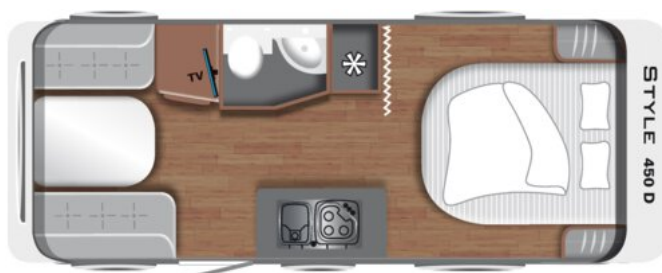

## 450 D

Poids à vide en ordre de marche : 1126  
PTAC : 1360

### Dimensions du véhicule

Longueur 735 cm  
Largeur 232 cm  
Hauteur 260 cm

Visuel similaire au véhicule configuré

Prix de base du véhicule TTC client :

24 900,00 €

Montant total du véhicule configuré TTC client :