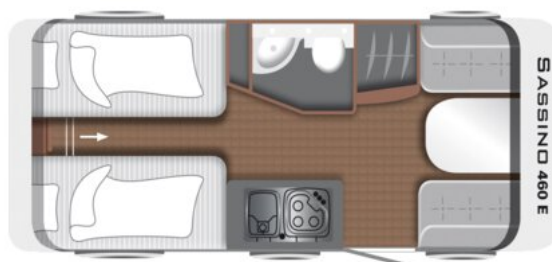

PTAC = 1200 kg

Poids à vide = 913 kg

Poids des Options = 37 kg

Dimensions du véhicule

Longueur 676 cm

Largeur 213 cm

Hauteur 265 cm

Prix de base du véhicule TTC client :