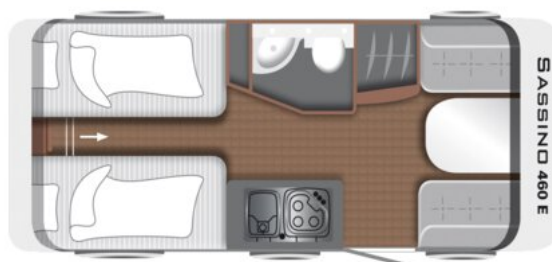

PTAC = 1200 kg

Poids à vide = 913 kg

Poids des Options = 37 kg

Dimensions du véhicule

Longueur 676 cm

Largeur 213 cm

Hauteur 265 cm

Prix de base du véhicule TTC client :

21 000,00 €

Montant total du véhicule configuré TTC client :

24 820,00 €

**1 000 € d'équipements
additionnels offerts !**

Détails des packs

Pack Sassino

2 515,00 €

- Chauffe-eau pour l'approvisionnement en eau chaude
- Éclairage supplémentaire (rail avec spots)
- Roue jockey avec indicateur de charge
- Big Feets pour vérins stabilisateurs
- Prises USB pour rail (x2)
- Renfort de toit avec prédisposition pour climatisation
- Prédisposition emplacement TV
- Lanterneau 700 x 500 mm
- Chauffage à air pulsé 230 V
- Porte moustiquaire
- Réservoir eau propre 44 l
- Fixation pour la roue de secours dans le coffre à gaz
- Réservoir eaux usées 25 l sur roulettes