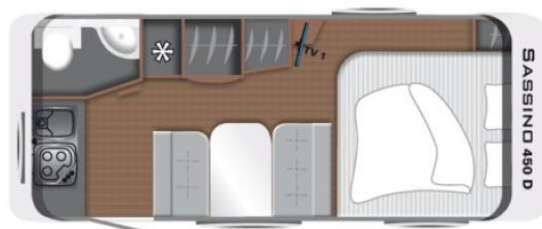

Châssis /Carrosserie

Amortisseurs	OUI
Anti-lacets	OUI
Jantes Alu	OUI
Nb baies ouvrantes	4
Type construction	ALU
Eclaireur d'auvent	OUI
Portillon latérale	1000x420
Vérins enforcés	OUI
Type de porte d'entrée	2 parties
Essieu	Bras oscillants
Cache timon	NON
Roue de secours	NON

Installation électrique

Panneau de contrôle	NON
Prise extérieure 12/230/TV	NON
Nb de prises 230	3
Prises 12V	2 sur rail
Transformateur	OUI
Autonomie 12V	OUI

Habitation

Chauffage	Gaz à air pulsé
Eau chaude	Electrique
Lanterneau pano.	OUI
Stores/moustiquaires	OUI
Porte Moustiquaire	OUI
Réservoir d'eau propre	44L
Réserve Eaux Usées	25L
Pré-équipement TV	OUI

Cabinet de toilette

Lavabo	OUI
Bac de propreté	OUI
Robinetterie de douche	OUI
Rideau douche, caillebottis	OUI
WC cassette élec	OUI

Cuisine

Réchaud	OUI
Evier	OUI
Réfrigérateur	131L

Equipements Extérieurs

Auvent Classique*	NON
Auvent Gonflable* Dometic Rally Air Pro 330	
Store*	NON
Porte-vélos	possible

Autres équipements remarquables

Auvent gonflable
Roue jockey avec peson
Déplace caravane GO2 posé

Couchages

Type de couchage	Lit à la Française
Couchage permanent	200x157
Sommier lattes	OUI
Matelas	Mousse froide
Autre couchage	Dînette transfo
Lits superposés	NON

**Déplace caravane TRUMA
GO2 offert !**