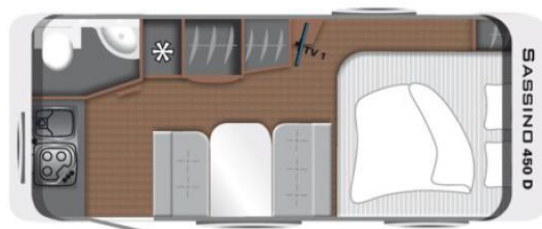

Châssis /Carrosserie

Amortisseurs	OUI
Anti-lacets	OUI
Jantes Alu	OUI
Nb baies ouvrantes	4
Type construction	ALU
Eclaireur d'auvent	OUI
Portillon latérale	1000x420
Vérins enforcés	OUI
Type de porte d'entrée	2 parties
Essieu	Bras oscillants
Cache timon	NON
Roue de secours	NON

Installation électrique

Panneau de contrôle	NON
Prise extérieure 12/230/TV	NON
Nb de prises 230	3
Prises 12V	2 sur rail
Transformateur	OUI
Autonomie 12V	OUI

Cabinet de toilette

Lavabo	OUI
Bac de propreté	OUI
Robinetterie de douche	OUI
Rideau douche, caillebottis	OUI
WC cassette élec	OUI

Habitation

Chauffage	Gaz à air pulsé
Eau chaude	Electrique
Lanterneau pano.	OUI
Stores/moustiquaires	OUI
Porte Moustiquaire	OUI
Réservoir d'eau propre	44L
Réserve Eaux Usées	25L
Pré-équipement TV	OUI

Equipements Extérieurs

Auvent Classique*	NON
Auvent Gonflable*	Dometic Rally Air Pro 330
Store*	NON
Porte-vélos	possible

Autres équipements remarquables

Auvent gonflable
Roue jockey avec peson
Déplace caravane GO2 posé

Cuisine

Réchaud	OUI
Evier	OUI
Réfrigérateur	131L

Couchages

Type de couchage	Lit à la Française
Couchage permanent	200x157
Sommier lattes	OUI
Matelas	Mousse froide
Autre couchage	Dînette transfo
Lits superposés	NON

**Déplace caravane TRUMA
GO2 offert !**