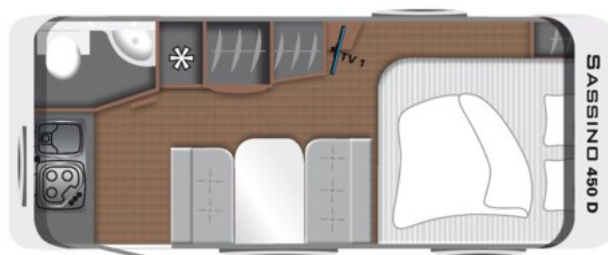

LMC

450 D

Dimensions du véhicule

Longueur 709 cm

Largeur 212 cm

Hauteur 261 cm

Poids à vide : 1085 kg

PTAC : 1200 kg

Détails des packs

Pack Douche

700,00 €

- Robinetterie de douche
- Rideau de douche avec rail
- Caillebotis de douche en bois
- Receveur de douche

Pack Sassino

2 515,00 €

- Renfort de toit avec prédisposition pour climatisation
- Roue jockey avec indicateur de charge
- Vérins stabilisateurs manuels à assiette
- Prises USB pour rail (x2)
- Éclairage supplémentaire (rail avec spots)
- Prédisposition emplacement TV
- Lanterneau 700 x 500 mm
- Chauffage à air pulsé 230 V
- Porte moustiquaire
- Réservoir eau propre 44 l
- Fixation pour la roue de secours dans le coffre à gaz
- Réservoir eaux usées 25 l sur roulettes
- Chauffe-eau pour l'approvisionnement en eau chaude