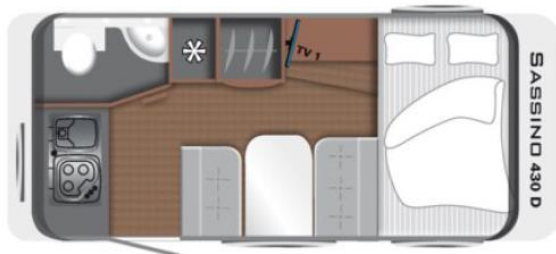

Châssis /Carrosserie

Amortisseurs	OUI
Anti-lacets	OUI
Jantes Alu	OUI
Nb baies ouvrantes	4
Type construction	ALU
Eclaireur d'auvent	OUI
Portillon latérale	1000x420
Vérins enforcés	OUI
Type de porte d'entrée	2 parties
Essieu	Bras oscillants
Cache timon	NON
Roue de secours	NON

Installation électrique

Panneau de contrôle	NON
Prise extérieure 12/230/TV	NON
Nb de prises 230	3
Prises 12V	2 sur rail
Transformateur	OUI
Autonomie 12V	OUI

Habitation

Chauffage	Gaz à air pulsé
Eau chaude	Electrique
Lanterneau pano.	OUI
Stores/moustiquaires	OUI
Porte Moustiquaire	OUI
Réservoir d'eau propre	44L
Réserve Eaux Usées	25L
Pré-équipement TV	OUI

Cabinet de toilette

Lavabo	OUI
Bac de propreté	OUI
Robinetterie de douche	OUI
Rideau douche, caillebottis	OUI
WC cassette élec	OUI

Equipements Extérieurs

Auvent Classique*	OCEAN
Auvent Gonflable*	ARUBA 3,20
Store*	3M
Porte-vélos	possible

Cuisine

Réchaud	OUI
Evier	OUI
Réfrigérateur	131L

Autres équipements remarquables

*Equipement offert au choix

Roue jockey avec peson

Déplace caravane GO2 posé

Couchages

Type de couchage	Transversal
Couchage permanent	196x148
Sommier lattes	OUI
Matelas	Mousse froide
Autre couchage	Dînette transfo
Lits superposés	NON

**Déplace caravane TRUMA
GO2 offert !**