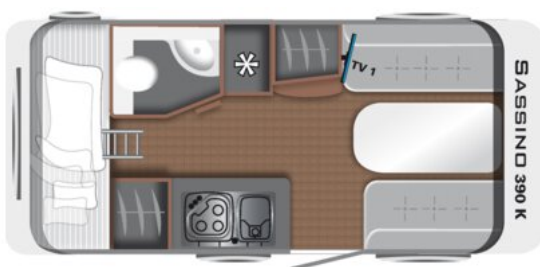

### Dimensions du véhicule

Longueur 623 cm

Largeur 212 cm

Hauteur 261 cm

Visuel similaire au véhicule configuré

**Prix de base du véhicule TTC client :**

20 600,00 €

**1 000 € d'équipements  
additionnels offerts !**