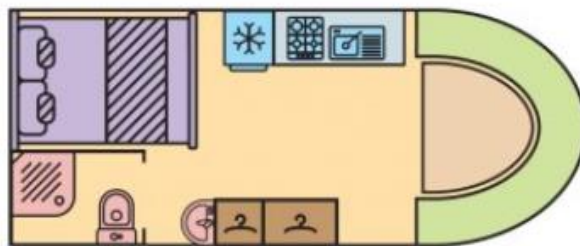

www.caravanes2000.com

LA MANCELLE

LIBERTY 400 PC

A partir de : 19 200 €

sans les frais d'immatriculation

OCCASION IMMATRICULEE EN OCTOBRE 2019

Dimensions et poids

Nombre de places : 4
Longueur hors tout avec l'attelage (m) : 5.81
Largeur hors tout (m) : 2,25
Poids à vide : 1155 kg
PTAC : à partir de 1300 kg

Déplace caravane à approche manuelle

Installation électrique

Panneau de contrôle avec sonde
Prise extérieure 12/220/TV
Prises USB
Transformateur 230/12V avec disjoncteur

Cuisine

Combiné réchaud 3 feux et cuve évier inox avec couvercle verre
Hotte aspirante
Réfrigérateur tri-mixte 90L
Réservoir d'eau propre 45L fixe
Réservoir d'eaux usées 30L à roulettes

Cabinet de toilette

Douche indépendante
WC à cassette électrique

Chambre et couchages

Dimensions couchage avant : 140x200
Dimensions couchage avant : 150x214
Ouverture assistée du sommier

Habitation

Chauffe-eau Truma-therme 5L
Combinés stores moustiquaires
Lanterneau Midi-Héki 500x700
Porte moustiquaire complète
Mât + Antenne + Support TV