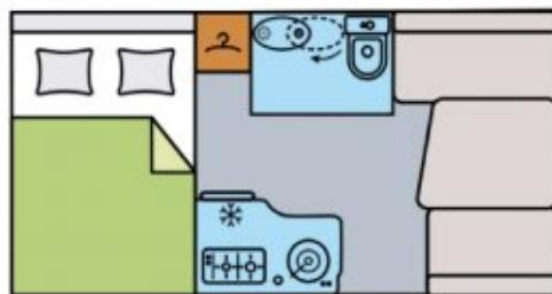

LA MANCELLE

FANTASY 360 TREK 2023

A partir de : 28 649 €

sans les frais d'immatriculation

NOUVELLE COLLECTION – NOUVELLE COLLECTION

Dimensions et poids

Nombre de places : 3
Longueur hors tout avec l'attelage (m) : 5.53
Largeur hors tout (m) : 2,05
Poids à vide : 950 kg
Poids à vide en ordre de marche : 967 kg
PTAC : à partir de 1100 kg
Développé auvent (m) +/-5% : 8.20

Installation électrique

Panneau de contrôle avec sonde
Prise extérieure 12/220/TV
Prises 230V : 3
Prises USB
Transformateur 230/12V avec disjoncteur
Batterie auxiliaire

Cuisine

Combiné réchaud 2 feux et
Cuve évier inox avec couvercle verre
Réfrigérateur à compresseur 85L

Cabinet de toilette

Combiné douche avec lavabo pivotant
Robinet douchette
WC à cassette pivotant électrique

Chambre et couchages

Dimensions couchage permanent : 140x190
avec ouverture assistée du sommier
Dimensions salon transformable en couchage : 108x190