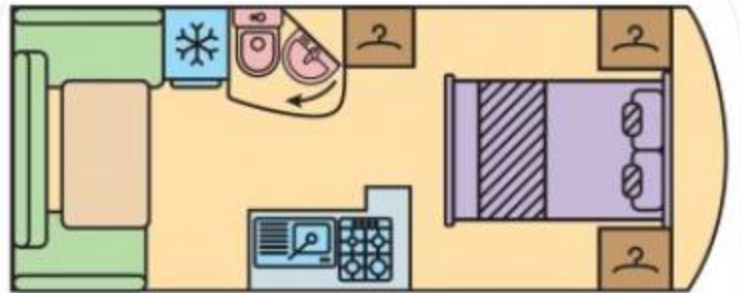

LA MANCELLE

ELEGANCE 490 SA 2022

Prix à partir de 32 435 €

Prix du modèle exposé : 33 370 €

Avec la douche pivot, le déplace caravane et le store de paroi mais sans les frais d'immatriculation

NOUVELLE COLLECTION – NOUVELLE COLLECTION

Dimensions et poids

Nombre de places : 4
 Longueur hors tout avec l'attelage (m) : 6.71
 Largeur hors tout (m) : 2,25
 Poids à vide : 1232 kg
 Poids à vide en ordre de marche : 1249 kg
 PTAC : à partir de 1350 kg
 Développé auvent (m) +/-5% : 9.7

Installation électrique

Panneau de contrôle avec sonde
 Prise extérieure 12/220/TV
 Prises 230V : 5
 Prises USB
 Transformateur 230/12V avec disjoncteur
 Batterie à décharge lente AGM

Cuisine

Combiné réchaud 3 feux et cuve évier inox avec couvercle verre
 Extracteur de hotte
 Réfrigérateur à compresseur Slim 142L

Cabinet de toilette

Douche pivot

WC à cassette électrique

Chambre et couchages

Dimensions couchage avant : 150x190 avec ouverture assistée du sommier
 Salon arrière transformable en couchage : 115x215

Habitation