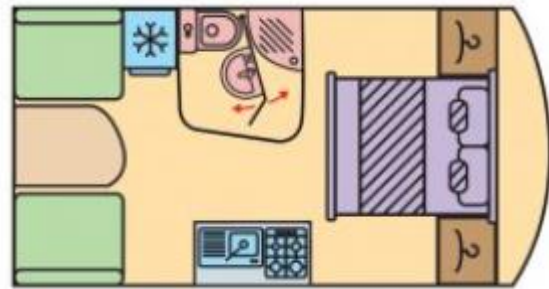

www.caravanes2000.com

LA MANCELLE

ELEGANCE 400 CLM 2020

A partir de : 19 600 €

sans les frais d'immatriculation

LABEL OCCASION – LABEL OCCASION – LABEL OCCASION

Dimensions et poids

Nombre de places : 3
Longueur hors tout avec l'attelage (m) : 5.92
Largeur hors tout (m) : 2,25
Poids à vide : 1000 kg
PTAC : à partir de 1200 kg
Développé auvent (m) +/-5% : 8.9

Châssis/Carrosserie

Déplace caravane TRUMA GO2

Amortisseurs
Anti-lacets AKS 3004
Cache-flèche
Baies ouvrantes : 5
Construction extérieure polyester
Construction Xenergy
Eclaireur d'auvent
Porte vélos arrière
Portillon extérieur latéral (100x40cm)
Vérins renforcés
Porte d'entrée avec hublot

Installation électrique

Panneau de contrôle avec sonde
Prise extérieure 12/220/TV
Prises 230V : 5
Prises USB
Transformateur 230/12V avec disjoncteur

Cuisine

Combiné réchaud 2 feux et cuve évier inox avec couvercle verre
Réfrigérateur à compresseur Slim 142L
Réservoir d'eau propre 45L fixe
Réservoir d'eaux usées 30L à roulettes

Cabinet de toilette

Lavabo
Armoire de toilette
WC à cassette électrique
Bac de propreté

Chambre et couchages

Dimensions couchage avant : 140x195 avec ouverture assistée du sommier
Dimensions dînette transformable en couchage : 70x195

Habitation

Chauffe-eau Truma-therme 5L
Combinés stores moustiquaires
Porte moustiquaire complète
Antenne Omnidirectionnelle + Mât + support TV + TV

Equiperment extérieur : auvent gonflable Trigano Panoramic 3m

ROUTE DE MAMERS - 72400 LA FERTÉ-BERNARD

02 43 93 09 00
contact@caravanes2000.com