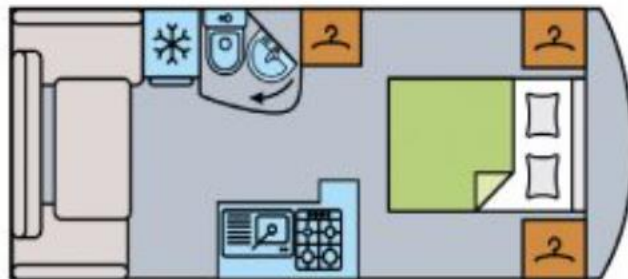

LA MANCELLE

ELEGANCE 490 SA 2023

A partir de : 36 599 €

sans les frais d'immatriculation

NOUVELLE COLLECTION – NOUVELLE COLLECTION

Dimensions et poids

Nombre de places : 4
Longueur hors tout avec l'attelage (m) : 6,71
Largeur hors tout (m) : 2,25
Poids à vide : 1265 kg
Poids à vide en ordre de marche : 1282 kg
PTAC : à partir de 1375 kg
Développé auvent (m) +/-5% : 9,7

Installation électrique

Panneau de contrôle avec sonde
Prise extérieure 12/220/TV
Prises 230V : 6
Prises USB
Transformateur 230/12V avec disjoncteur
Multiprises escamotables

Cuisine

Combiné réchaud 3 feux et cuve évier inox avec couvercle verre
Réfrigérateur à compresseur Slim 149L
Réservoir d'eau propre 45L fixe
Réservoir d'eaux usées 30L à roulettes

Cabinet de toilette

Combiné douche avec lavabo pivotant
Robinet douchette
WC à cassette électrique

Chambre et couchages

Dimensions couchage avant : 150x195 avec ouverture assistée du sommier
Dimensions salon transformable en couchage : 115x215