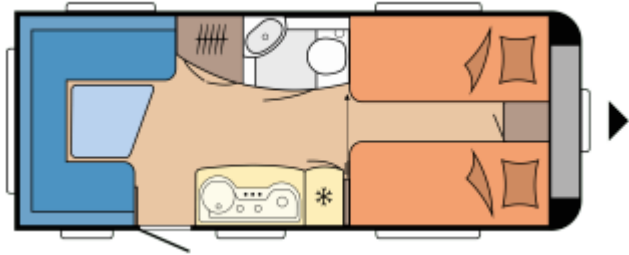

HOBBY

DE LUXE EDITION 495 UL - 2017

Total TTC : 17 500 €

avec la roue de secours mais sans les frais d'immatriculation

OCCASION IMMATRICULEE EN JUIN 2017

Dimensions et poids

Nombre de places : 4
Longueur hors tout avec l'attelage (m) : 7.24
Largeur hors tout (m) : 2,3
Poids à vide en ordre de marche : 1278
Développé auvent (m) +/-5% : 9,70

Panneau de commande et indicateur de niveaux
Batterie à décharge lente
Prises 230V : 4

Cuisine

Combiné réchaud 3 feux et cuve évier inox avec couvercle verre
Réfrigérateur super slim tower DOMETIC 150L avec grand freezer amovible de 15L
Réservoir d'eau propre 25L fixe
Réservoir d'eaux usées 23.5L à roulettes