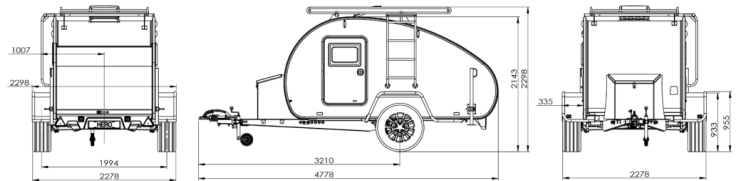

HERO CAMPER

RANGER COLUMBUS

21 900 €*

**sans les frais d'immatriculation*

LABEL OCCASION CARAVANES 2000

Dimensions et poids

Nombre de places : 4 couchages
 Longueur hors tout avec l'attelage (m) : 4.82
 Largeur hors tout (m) : 2.30
 Hauteur sans la skybox : 2m32
 Poids à vide : 827 kg
 PTAC : à partir de 1200 kg