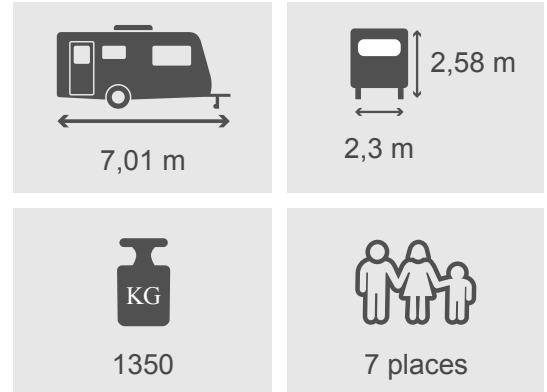

SPORT LINE 497

Prix du modèle exposé avec ses options = 24 900 € TTC sans les frais d'immatriculation

Prix du modèle avec les équipements de série = 25 990 € TTC

CARACTÉRISTIQUES TECHNIQUES

DIMENSIONS

- Longueur hors tout avec l'attelage : 7,01
- Longueur extérieure carrosserie : 5,62
- Longueur intérieure : 5
- Hauteur hors tout : 2,58
- Hauteur intérieure : 1,95
- Largeur hors tout : 2,3
- Largeur intérieure : 2,14
- Dimensions roue de secours : 175R14C
- Soute à vélos (cm)

POIDS (KG)

- Poids à vide : 1180
- Poids à vide en ordre de marche : 1197
- PTAC : 1350
- Modification Administrative PTAC : 1350/1500
- Développé auvent + -5% : 9,74

AUTONOMIE

- Réservoir d'eau propre 50L
- Regroupement des eaux usées
- Réservoir d'eaux usées 30L
- Chauffe-eau Truma Therme 5L (230V)
- Prises 230V : 4

COUCHAGES

- Dimensions couchage avant (cm) : 137X205
- Dimensions couchage central (cm) : 100/96X168
- Dimensions couchage arrière (cm) : (83X185)x3
- Ouverture assistée du sommier
- Matelas "comfort plus" (épaisseur 15cm)