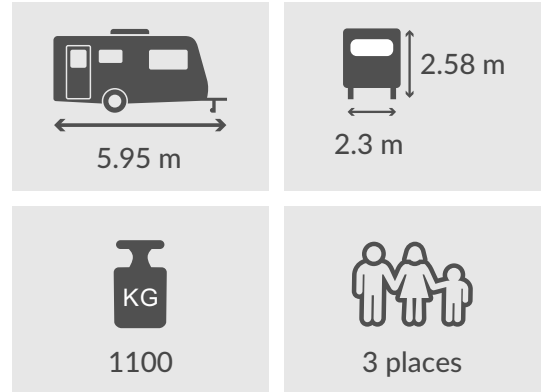

SPORT LINE 410

Modèle exposé à partir de 22 490 € TTC Avec roue de secours mais sans les frais d'immatriculation

CARACTÉRISTIQUES TECHNIQUES

Dimensions

Longueur hors tout avec l'attelage : 5.95
 Longueur extérieure carrosserie : 4.82
 Longueur intérieure : 4.2
 Hauteur hors tout : 2.58
 Hauteur intérieure : 1.95
 Largeur hors tout : 2.3
 Largeur intérieure : 2.14
 Dimensions roue de secours : 185R14C
 Poids à vide : 966
 Poids à vide en ordre de marche : 983
 PTAC : 1100
 Modification Administrative PTAC : 1100/1500
 Développé auvent + -5% : 8.94

Habitation

Réservoir d'eaux usées : 30L Lanterneau ventilé (40x40 cm) Store combi occultant + moustiquaire
 Chauffage TRUMA 3400 (GAZ)
 Chauffe eau Truma Therm L
 @UbhYfbYU i`dUbcfU a je i Y`fi+\$ I)\$L
 Ac i ghJe i UJfY`XY`dcfhY
 FfgYf jcf`XifYU i`dfcdfY`XY`)\$@
 FfgYf jcf`XifYU i l` igfYg`XY`'\$@

Cuisine

Réfrigérateur à compression XL FREEZE : 140L Combiné réchaud 3 feux et cuve évier inox avec couvercle verre

Couchages

Dimensions couchage avant (cm) : 138x198
 Ouverture assistée du sommier
AUhYUg`dfY a j i a
 Dimensions couchage arrière (cm) : 108/103x185