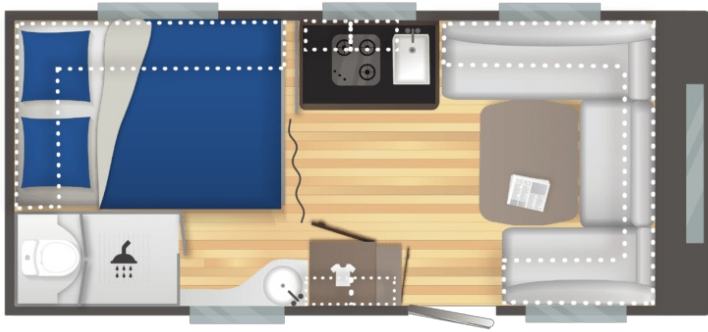

EXCLUSIVE LINE 475

Modèle exposé à partir de 26 500 € TTC *Sans les frais d'immatriculation*

1300

4 places

CARACTÉRISTIQUES TECHNIQUES

Dimensions

Longueur hors tout avec l'attelage : 6.57
 Longueur extérieure carrosserie : 5.54
 Longueur intérieure : 4.8
 Hauteur hors tout : 2.58
 Hauteur intérieure : 1.95
 Largeur hors tout : 2.3
 Largeur intérieure : 2.14
 Dimensions roue de secours : 185R14C

Poids (kg)

Poids à vide : 1200
 Poids à vide en ordre de marche : 1217
 PTAC : 1300
 Modification Administrative PTAC : 1500
 Développé auvent + -5% : 9.48

Carrosserie / Châssis

Construction IRP-Technology
 Parois latérales polyester : Gris Matter
 Porte d'entrée XL (61 cm)
 Toit polyester
 Baies ouvrantes double vitrage
 Rail auvent

Cuisine

Réfrigérateur à compression XL FREEZE : 150L
 Cuve inox
 Réchaud 3 feux inox

Couchages

Dimensions couchage arrière(cm) : 150x200
 Sommier à lattes relevable
 Ouverture assistée du sommier et matelas premium
 Salon transformable en couchage(cm) : 150/110x210

Cabinet de toilette

Cabine de douche séparée
 WC à cassette
 Bac à douche Caillebotis