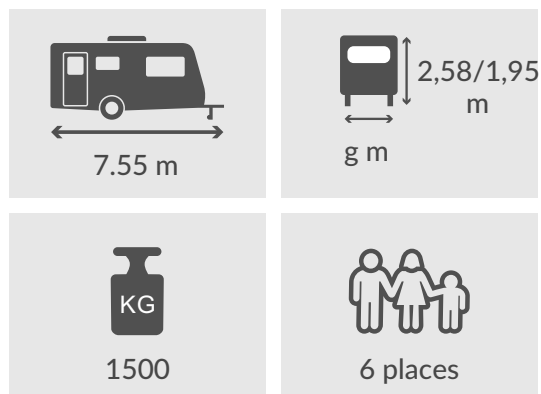

ARTICA 586 FAMILY

Modèle exposé à partir de 34 590 € TTC avec Pack VIP mais sans les frais d'immatriculation

CARACTÉRISTIQUES TECHNIQUES

Dimensions (m) et poids (kg)

- Nombre de places : 6
- Longueur hors tout avec l'attelage : 7.55
- Longueur extérieure carrosserie : 6.4
- Longueur intérieure : 5.8
- Hauteur hors tout / Hauteur intérieure : 2,58/1,95
- Largeur hors tout : g
- Largeur intérieure : 2.15
- Poids à vide : 1335
- Poids à vide en ordre de marche : 1352
- PTAC : 1550
- Modification Administrative PTAC : 1550-1800
- Développé auvent +/-5% : 10.54

Chassis/Carrosserie

- Anti-lacets AKS 3004
- Amortisseurs
- Vérins rallongés à l'avant
- Vérins renforcés (x4)
- **Roue de secours aluminium (sous-plancher)**
- **Jantes alu**
- Construction IRP-Technology
- Parois latérales polyester
- Porte d'entrée avec hublot noir
- Porte d'entrée XL (61 cm)
- Soute à vélos (cm) : (105 x 105)

Couchages

- Dimensions couchage avant (cm) : 160x205
- Sommier à lattes relevable
- Matelas épaisseur 15 cm
- Dimensions couchage central (cm) : 180 x 130
- Dimensions couchage arrière (cm) : (75x190)x2