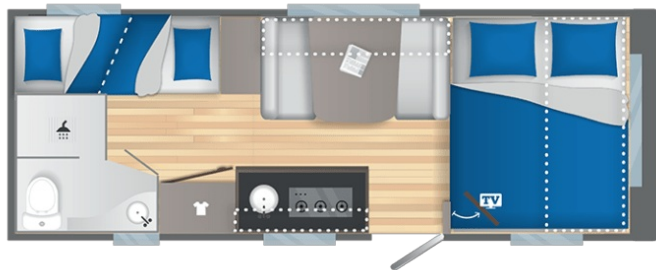

ARTICA 586 FAMILY

Modèle exposé à partir de 34 590 € TTC avec Pack VIP mais sans les frais d'immatriculation

CARACTÉRISTIQUES TECHNIQUES

Dimensions (m) et poids (kg)

- Nombre de places : 6
- Longueur hors tout avec l'attelage : 7.55
- Longueur extérieure carrosserie : 6.4
- Longueur intérieure : 5.8
- Hauteur hors tout / Hauteur intérieure : 2,58/1,95
- Largeur hors tout : g
- Largeur intérieure : 2.15
- Poids à vide : 1335
- Poids à vide en ordre de marche : 1352
- PTAC : 1550
- Modification Administrative PTAC : 1550-1800
- Développé auvent +/-5% : 10.54

- Portillon extérieur latéral (100x40 cm)
- Baies ouvrantes double vitrage : 6
- Baie avant
- Eclairage d'auvent
- Barres porte vélo supérieur + inférieur

Habitation

- Porte Moustiquaire
- Store combi occultant + moustiquaire
- **Lanterneau panoramique (90X60 cm)**
- Support TV
- Miroir rétro-éclairé
- Chauffage / Chauffe-eau TRUMA COMBI 6E (GAZ/ELEC)
- Air pulsé (12V)
- Réservoir d'eaux propre 50L (Fixe)
- Réservoir d'eaux usées 30L (À roulettes)

Cuisine

- Réfrigérateur à compression XL FREEZE 150L
- Combiné réchaud 3 feux et cuve évier inox avec couvercle verre

Cabinet de toilette

- Bac à douche
- Douchette sur flexible
- Colonne de douche + portes pliantes + parois polyester
- WC à cassette électrique

Couchages

- Dimensions couchage avant (cm) : 160x205
- Sommier à lattes relevable
- Matelas épaisseur 15 cm
- Dimensions couchage central (cm) : 180 x 130
- Dimensions couchage arrière (cm) : (75x190)x2