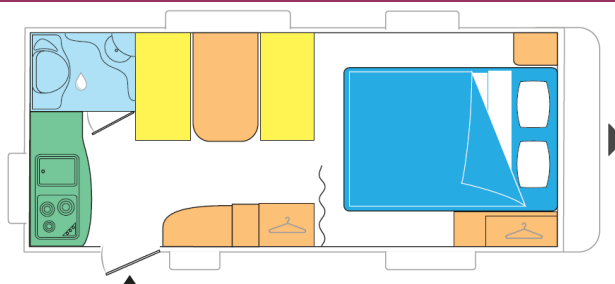

www.caravanes2000.com

CARAVELAIR

AMBIANCE STYLE 460 2010

A partir de 9 700 €

sans les frais d'immatriculation

LABEL OCCASION CARAVANES 2000

Dimensions et poids

Nombre de places : 4
Longueur hors tout avec l'attelage (m) : 6.70
Largeur hors tout (m) : 2.10
Poids à vide : 910 kg
PTAC : 1150 kg

Installation électrique

Prises 230V : 3

Transformateur 230/12V avec disjoncteur

Cuisine

Réchaud 3 feux + cuve évier inox

Réfrigérateur tri-mixte de 90L

Cabinet de toilette

WC cassette

Lavabo et petit meuble de rangement

Chambre et couchages

Dimensions couchage permanent avant : 140x200

Dimensions dînette transformable en couchage :

172x102/92

Habitation

Combinés stores moustiquaires

Antenne TV + mât + support + TV