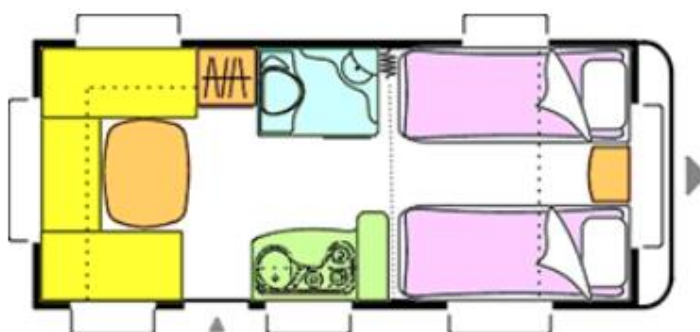

### Dimensions et poids

Nombre de places : 4

Longueur hors tout avec l'attelage (m) : 6.63

Largeur hors tout (m) : 2.30

Poids à vide : 1040 kg

PTAC : 1300 kg