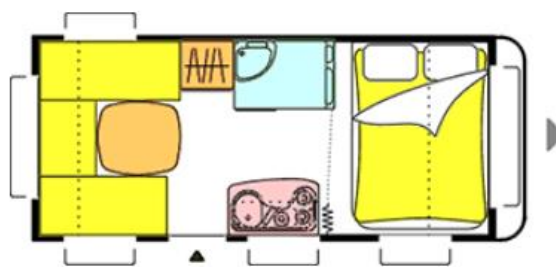

### Dimensions et poids

Nombre de places : 4  
Longueur hors tout avec l'attelage (m) : 6.20  
Largeur hors tout (m) : 2.10  
Poids à vide : 895 kg  
PTAC : 1120 kg