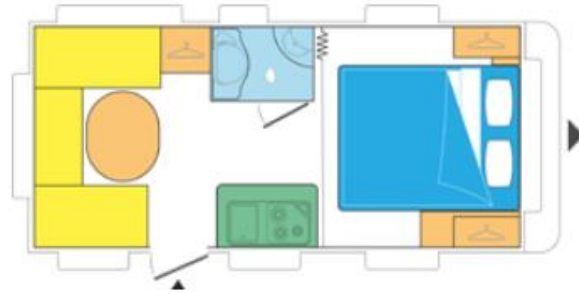

www.caravanes2000.com

CARAVELAIR

ALLEGRA 470 2017

A partir de 18 850 €

sans les frais d'immatriculation

LABEL OCCASION CARAVANES 2000

Dimensions et poids

Nombre de places : 4
Longueur hors tout avec l'attelage (m) : 7.00
Largeur hors tout (m) : 2.30
Poids à vide : 1155 kg
PTAC : 1500 kg

Châssis/Carrosserie

Déplace caravane à approche manuelle

Amortisseurs
Anti-lacets AKS 3004
Guide manivelle pour accès vérins facilité
Vérins renforcés
Portillon latéral
Tôle extérieure polyester
Toit renforcé en polyester

Roue de secours

Baies ouvrantes : 8

Porte-vélos arrière

Store de paroi

Installation électrique

Prises 230V : 3
Transformateur 230/12V avec disjoncteur
Batterie à décharge lente (autonomie 12V)

Cuisine

Réchaud 3 feux + cuve évier inox
Réfrigérateur à compression de 150L

Cabinet de toilette

WC cassette électrique
Lavabo et petit meuble de rangement
Bac de propreté et douchette sur flexible

Chambre et couchages

Dimension couchage central : 140x195
Salon transformable en couchage de 125/110x210
Sommier à lattes avec ouverture assistée et compas de maintien
Matelas confort de 15 cm d'épaisseur

Habitation

Chauffage gaz Truma 3004
Chauffe-Eau Truma Therm 5L
Combinés stores moustiquaires

Antenne + Mât + support + TV

Réservoir d'eau propre de 40L
Réservoir eaux usées à roulettes de 30L
Lanterneau panoramique de 70x50 cm

Porte moustiquaire

Totalement révisée – pneus neufs pour la mise à disposition – garantie 12 mois