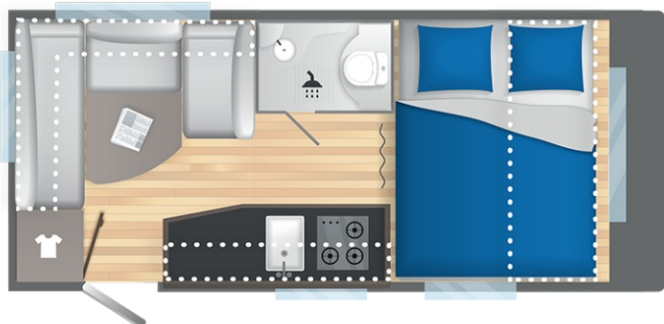

ALBA STYLE 430

A partir de 18 620 € TTC* Avec Roue de Secours mais sans les frais d'immatriculation

CARACTÉRISTIQUES TECHNIQUES

Dimensions et poids

- Nombre de places : 4
- Longueur hors tout avec l'attelage (m) : 6.2
- Longueur extérieure carrosserie : 5.1
- Longueur intérieure : 4.5
- Hauteur hors tout / Hauteur intérieure : 2,58 / 1,95
- Largeur hors tout (m) : 2.30
- Poids à vide : 950
- Poids à vide en ordre de marche : 967 / 1017*
- PTAC : 1200
- Augmentation admin PTAC : 1100/1300
- Augmentation technique PTAC : N/A
- Développé auvent +/-5% : 8.97
- Dimensions roue de secours : 175R14C

Cabinet de toilette

- Bac de propreté
- WC à cassette : (Électrique)

Chambre et couchages

- Dimensions couchage avant : 150x210
- Dimensions couchage arrière : 145/120 x190
- Matelas "comfort" en coutil ouatiné (épaisseur 12cm)

Installation électrique

- Transformateur 230/12V avec disjoncteur
- variateur de lumière séjour
- Préparation TV: prises antenne et 230V
- Prise 230V : 3

OPTION

Chassis/Carrosserie

- Roue de secours en acier