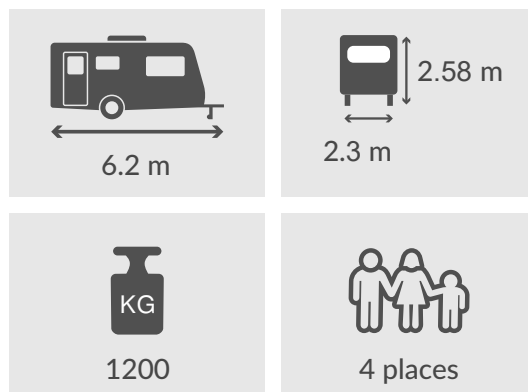

ALBA STYLE 430

A partir de 18 620 € TTC* Avec Roue de Secours mais sans les frais d'immatriculation

CARACTÉRISTIQUES TECHNIQUES

Dimensions et poids

- Nombre de places : 4
- Longueur hors tout avec l'attelage (m) : 6.2
- Longueur extérieure carrosserie : 5.1
- Longueur intérieure : 4.5
- Hauteur hors tout / Hauteur intérieure : 2,58 / 1,95
- Largeur hors tout (m) : 2.30
- Poids à vide : 950
- Poids à vide en ordre de marche : 967 / 1017*
- PTAC : 1200
- Augmentation admin PTAC : 1100/1300
- Augmentation technique PTAC : N/A
- Développé auvent +/-5% : 8.97
- Dimensions roue de secours : 175R14C

Cabinet de toilette

- Bac de propreté
- WC à cassette : (Électrique)

Chambre et couchages

- Dimensions couchage avant : 150x210
- Dimensions couchage arrière : 145/120 x190
- Matelas "comfort" en coutil ouatiné (épaisseur 12cm)