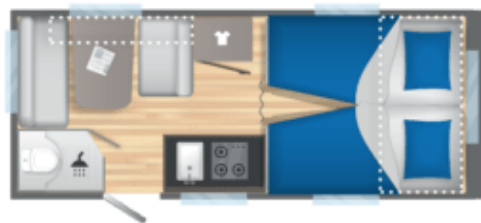

Châssis /Carrosserie

Amortisseurs	Oui
Anti-lacets	Oui
Jantes Alu	Non
Nb baies ouvrantes	5
Type construction	Polyester/sand
Eclaireur d'auvent	Oui
Portillon latérale	Oui
Vérins renforcés	Non
Type de porte d'entrée	Monobloc
Essieu	ALKO
Cache timon	Non
Roue de secours	Oui

Installation électrique

Panneau de contrôle	Non
Prise extérieure 12/230/TV	Non
Nb de prises 230	3
Prises 12V	Oui
Transformateur	Oui
Autonomie 12V	Possible

Cabinet de toilette

Rideaux de douche	Oui
Lavabo	Oui
Aménagement douche	Oui
Branchement douchette ext	Non
WC à casette	Oui

Habitation

Chauffage	Non
Eau chaude	Oui
Lanterneau pano.	Oui
Stores/moustiquaires	Oui
Porte Moustiquaire	Oui
Réservoir d'eau propre	50L
Réserve Eaux Usées	30L
Pré-équipement TV	Oui

Equipements Extérieurs

Auvent Classique ⁽²⁾	Trigano OCEAN
Auvent Gonflable ⁽²⁾	Trigano ARUBA 320
Store ⁽²⁾	De paroi 3m50
Porte-vélos	Possible

Autres équipements remarquables

⁽²⁾ Equipement au choix

Faible largeur

Couchage facile

Equipements complets

Cuisine

Réchaud	3 feux
Evier	Oui
Réfrigérateur	Trimixte 85 L

Couchages

Type de couchage	Lits jumeaux
Couchage permanent	Oui
Sommier lattes	Oui
Lits superposés	Non
Autre couchage	Dinette 86x125x190

(1) Avec le Printemps de la Caravane, bénéficiez d'une réduction de 500 €