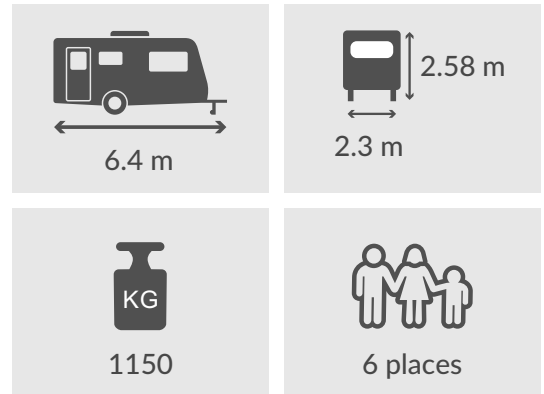

ALBA 466

Modèle exposé à partir de 22 990 € TTC Avec roue de secours mais sans les frais d'immatriculation

CARACTÉRISTIQUES TECHNIQUES

Dimensions

- Longueur hors tout avec l'attelage : 6.4
- Longueur extérieure carrosserie : 5.27
- Longueur intérieure : 4.7
- Hauteur hors tout : 2.58
- Hauteur intérieure : 1.95
- Largeur hors tout : 2.3
- Largeur intérieure : 2.14
- Dimensions roue de secours : 175R14C
- Soute à vélos (cm) : 100x65

Poids (kg)

- Poids à vide : 980
- Poids à vide en ordre de marche : 997
- PTAC : 1150
- Modification Administrative PTAC : 1150/1300
- Développé auvent + -5% : 9.44

Autonomie

- Jerrican d'eaux propres : 12L
- Prises 230V : 3

Couchages

- Dimensions couchage avant (cm) : 137X205
- Dimensions couchage central (cm) : 1109x168
- Dimensions couchage arrière (cm) : (78X212)x2

Cuisine

- Réfrigérateur à compression XL FREEZE : 150L
- Combiné réchaud 3 feux et cuve évier inox avec couvercle verre

Wc

- WC à cassette pivotant manuel

Equipement

- Jerrican d'eaux propres : 12L
- WC à cassette
- Bac à douche
- 3ème feu stop
- Roue jockey

- Vérins rallongés à l'avant
- Enjoliveurs de roues
- Construction IRP-Technology
- Parois latérales polyester
- Toit polyester
- Soute à vélos
- Baies ouvrantes double vitrage
- Baie arrière
- Rail auvent
- Eclairage d'auvent LED
- Compartiment bouteille à gaz
- Store combi occultant + moustiquaire
- Transformateur 230/12V avec disjoncteur
- Pré-équipement Climatiseur
- Pré-équipement TV: prises antenne et 230V
- Prises USB
- Prises 230V
- Eclairage intérieur LED