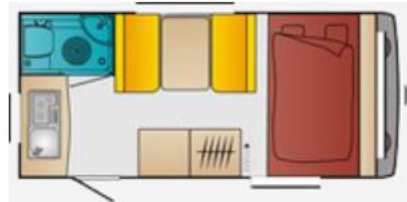

### Dimensions et poids

Nombre de places : 3  
Longueur hors tout avec l'attelage (m) : 6.23  
Largeur hors tout (m) : 2,30  
Poids à vide : 900 kg  
PTAC : à partir de 1100 kg