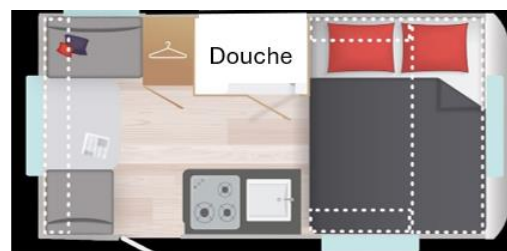

Châssis /Carrosserie

Amortisseurs	OUI
Anti-lacets	OUI
Jantes Alu	OUI
Nb baies ouvrantes	6
Type construction	Alu / pan. Sand.
Eclaireur d'auvent	OUI
Portillon latérale	NON
Vérins renforcés	OUI avec semelles
Type de porte d'entrée	2 battants
Sécurité	ATC
Cache timon	OUI
Roue de secours	OUI

Installation électrique

Panneau de contrôle	NON
Prise extérieure 12/230/TV	NON
Nb de prises 230	3
Prises 12V	NON
Transformateur	OUI
Autonomie 12V	NON

Cabinet de toilette

Lavabo	NON
Douche	OUI
Colonne de douche	OUI
Cabine de douche	OUI
WC	Portable

Habitation

Chauffage	OUI Air Pulsé
Eau chaude	Elect 14L
Lanterneau pano.	OUI
Stores/moustiquaires	OUI
Porte Moustiquaire	NON
Réservoir d'eau propre	40L
Réserve Eaux Usées	OUI
Antenne + Mât	OUI

Equipements Extérieurs

Auvent Classique	NON
Auvent Gonflable	NON
Store	OUI
Porte-vélos	OUI

Autres équipements remarquables

Déplace caravane REICH

Climatisation DOMETIC

Cuisine

Réchaud	OUI
Evier	OUI
Réfrigérateur	Absorption 90L

Couchages

Type de couchage	Transverse
Couchage permanent	2 personnes
Sommier lattes	OUI
Epaisseur Matelas	18 CM
Autre couchage	Dînette 206x90
Lits superposés	206x66