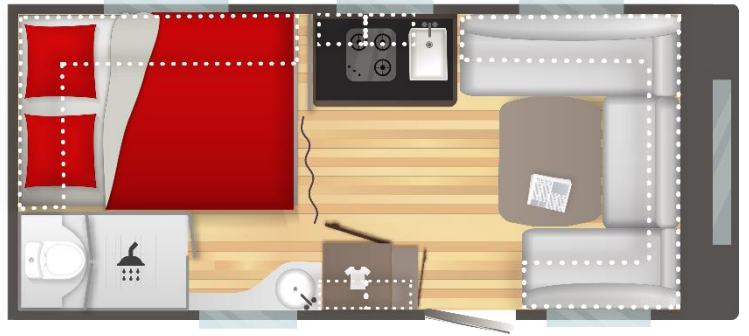

www.caravanes2000.com

STERCKEMAN

EVOLUTION 470 CP 2018

19 500 €

sans les frais d'immatriculation

LABEL OCCASION – LABEL OCCASION – LABEL OCCASION

Dimensions et poids

Nombre de places : 4
Longueur hors tout avec l'attelage (m) : 6,43
Largeur hors tout (m) : 2,30
Poids à vide : 1015 kg
Poids à vide en ordre de marche : 1032 kg
PTAC : 1300 kg
Développé auvent (m) +/-5% : 9,44

Installation électrique

Prises 230V : 4
Prises USB
Panneau de commande
Transformateur 230/12V avec disjoncteur

Cuisine

Combiné réchaud 3 feux
Cuve évier inox avec couvercle verre
Réfrigérateur à compression de 150L

Cabinet de toilette

Lavabo - Rangements
WC à cassette électrique
Douche séparée : colonne de douche + portes pliantes

Chambre et couchages

Dimensions couchage arrière : 140x195
Avec sommier à lattes et ouverture assistée du sommier
Matelas « confort » de 15 cm épaisseur
Dimensions salon transformable en couchage :
125/110x190