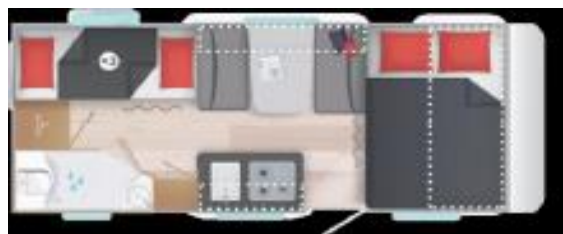

STERCKEMAN

EASY 497 KID'S 2021

Modèle exposé 15 800 €

Sans les frais de mise en service

LABEL OCCASION – LABEL OCCASION – LABEL OCCASION

Dimensions et poids

Nb de couchages : 7
 Longueur hors tout avec l'attelage : 6,70
 Largeur hors tout : 2,30
 Poids à vide : 970
 Poids à vide en ordre de marche : 984
 PTAC : 1200
 Développé auvent (m) : 9,48

Autres équipements remarquables

Déplace caravane Truma SMART M
Antenne Téléplus 3G + Mât télescopique
Auvent Trigano Océan (prof. 2m50)

Cuisine

Réchaud	OUI
Evier	OUI
Réfrigérateur	COMPRESSION 150L

Soute garage