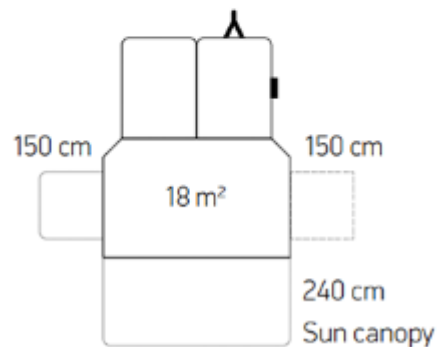

Nombre de places : 4 de série

Dimensions Remorque :

Longueur hors tout avec l'attelage (m) : 3.23

Largeur hors tout (m) : 1.60

Hauteur pliée (m) : 0.95

Dimension dépliée :

Longueur (m) : 5.75

Profondeur (m) : 4.00

Hauteur (m) : 2.30

Poids :

Charge utile « non freinée » : 216 kg

Charge utile « freinée » : 200 kg

PTAC : 500 kg

2-6 323 x 160 x 95 cm 2 x 140 x 200 cm

L: 575 - B: 400 - H: 230 cm

En résumé :

- De série, une surface de 18 m², parfaite pour une famille de 4 personnes
- Nombreuses possibilités d'extension :
 - Annexes chambres de chaque côté => ajout de 4 couchages
 - Solette Passion avec ajout possible de côtés et façade
 - Solette de cuisine Passion
- Espace de couchage assombri
- Ventilations intelligentes
- Rideaux occultants dans l'auvent
- Casquette fixe
- Jantes Alu