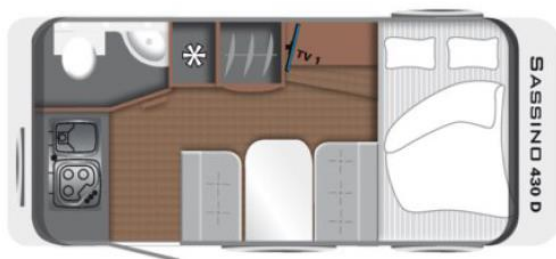

LMC

SASSINO 390 K 2023

Modèle exposé 24 605 €

Sans les frais de mise en service

PRIX 2023 incluant le Déplace Caravane

Dimensions et poids

Nb de couchages : 4
 Longueur hors tout avec l'attelage : 6,23
 Largeur hors tout : 2,13
 Hauteur hors tout : 2,61
 Poids à vide en ordre de marche : 1014
 PTAC : 1200
 Développé auvent (m) : 9,05

Cuisine

Réchaud	OUI
Evier	OUI
Réfrigérateur	131L

Autres équipements remarquables

*Equipement offert au choix

Roue jockey avec peson

Déplace caravane GO2 posé

Couchages

Type de couchage	188X145/115
Couchage permanent	NON
Sommier lattes	OUI
Matelas	Mousse froide
Autre couchage	NON
Lits superposés	2 X(192x71)