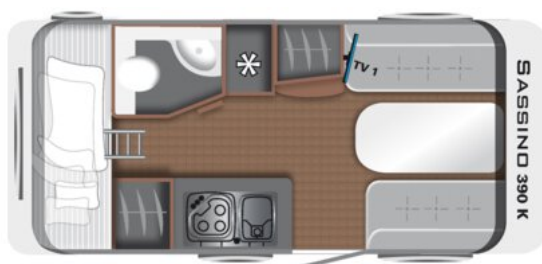

LMC

390 K

PTAC : 1200 kg

Poids à vide : 1014 kg

Dimensions du véhicule

Longueur 623 cm

Largeur 212 cm

Hauteur 261 cm

Visuel similaire au véhicule configuré

Prix de base du véhicule TTC client :

20 600,00 €

Montant total du véhicule configuré TTC client : 24 605,00 €

Équipement extérieur offert :
- Auvent classique TRIGANO Océan (prof. 2m50)
- Ou Store de paroi posé (3m)
- Ou Auvent gonflable TRIGANO Aruba 3.20

Détails des packs

Pack Douche

700,00 €

- Robinetterie de douche
- Caillebotis de douche en bois
- Receveur de douche
- Rideau de douche avec rail

Pack Sassino

2 515,00 €

- Renfort de toit avec prédisposition pour climatisation
- Roue jockey avec indicateur de charge
- Vérins stabilisateurs manuels à assiette
- Prises USB pour rail (x2)
- Éclairage supplémentaire (rail avec spots)
- Prédisposition emplacement TV
- Lanterneau 700 x 500 mm
- Chauffage à air pulsé 230 V
- Porte moustiquaire
- Réservoir eau propre 44 l
- Fixation pour la roue de secours dans le coffre à gaz
- Réservoir eaux usées 25 l sur roulettes
- Chauffe-eau pour l'approvisionnement en eau chaude